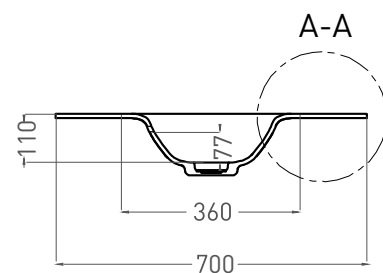

ONDA FLOW ROUND

РАКОВИНА СТОЛЕШНИЦА 1402205M

Дизайн: Salini SRL

salini
L'ANIMA DELL'ACQUA

Размеры: 2000 x 700 x 138 мм
Вес нетто / брутто: 27,2 / 33,2 кг
Материал: S-Stone
Покрытие: матовое
Цвет: RAL / белый
Комплектация: раковина без отверстия под смеситель, донный клапан
Требуемый смеситель: на раковину / настенный
Гарантия: 10 лет
Производство: Италия / Россия
Тип монтажа: подвесной