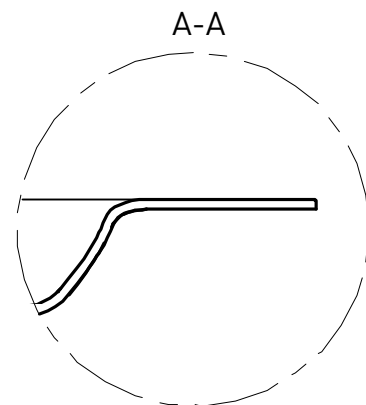

ONDA FLOW ROUND

РАКОВИНА СТОЛЕШНИЦА 1402205M

Дизайн: Salini SRL

salini
L'ANIMA DELL'ACQUA

Размеры: 2000 x 700 x 138 мм
Вес нетто / брутто: 27,2 / 33,2 кг
Материал: S-Stone
Покрытие: матовое
Цвет: RAL / белый
Комплектация: раковина без отверстия под смеситель, донный клапан
Требуемый смеситель: на раковину / настенный
Гарантия: 10 лет
Производство: Италия / Россия
Тип монтажа: подвесной