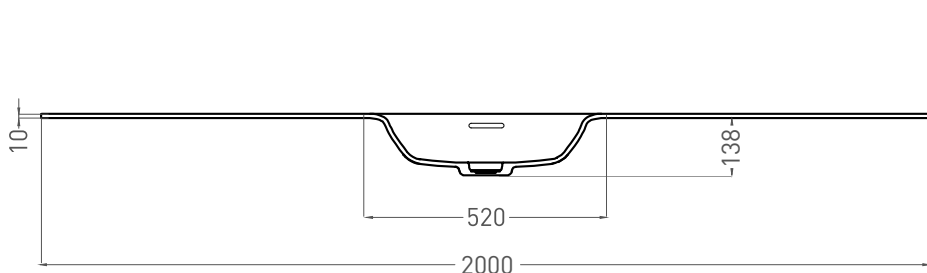

ONDA FLOW ROUND

РАКОВИНА СТОЛЕШНИЦА 1402205M

Дизайн: Salini SRL

salini
L'ANIMA DELL'ACQUA

Размеры: 2000 x 700 x 138 мм
Вес нетто / брутто: 27,2 / 33,2 кг
Материал: S-Stone
Покрытие: матовое
Цвет: RAL / белый
Комплектация: раковина без отверстия под смеситель, донный клапан
Требуемый смеситель: на раковину / настенный
Гарантия: 10 лет
Производство: Италия / Россия
Тип монтажа: подвесной